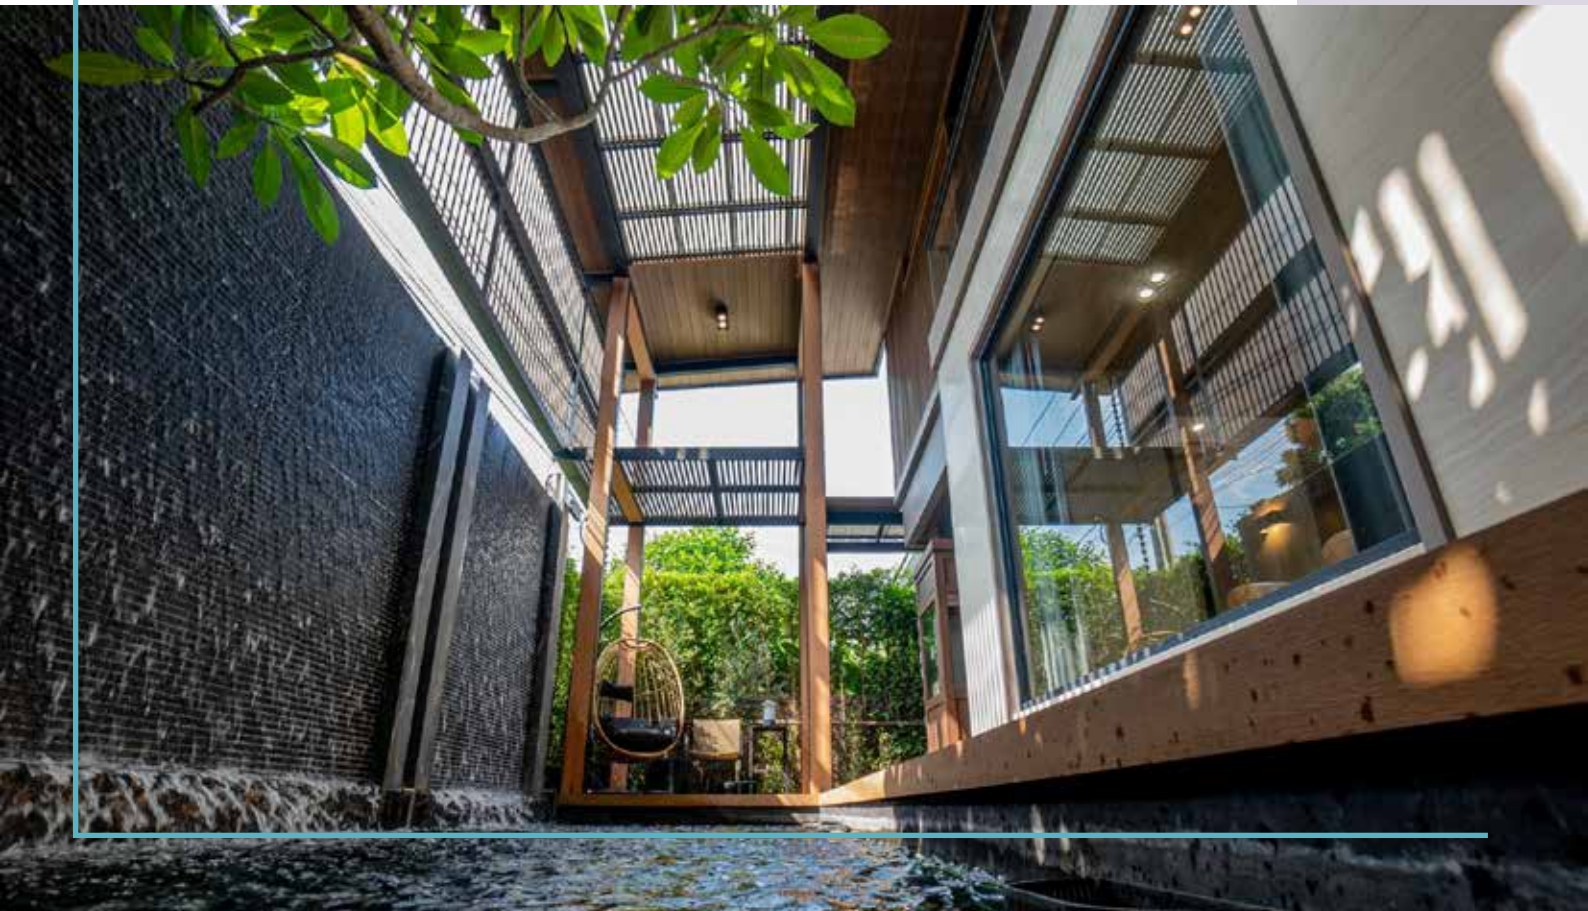

พื้นที่อเนกประสงค์

สีเพิร์ลไวท์
แสงส่องผ่าน 11.8%