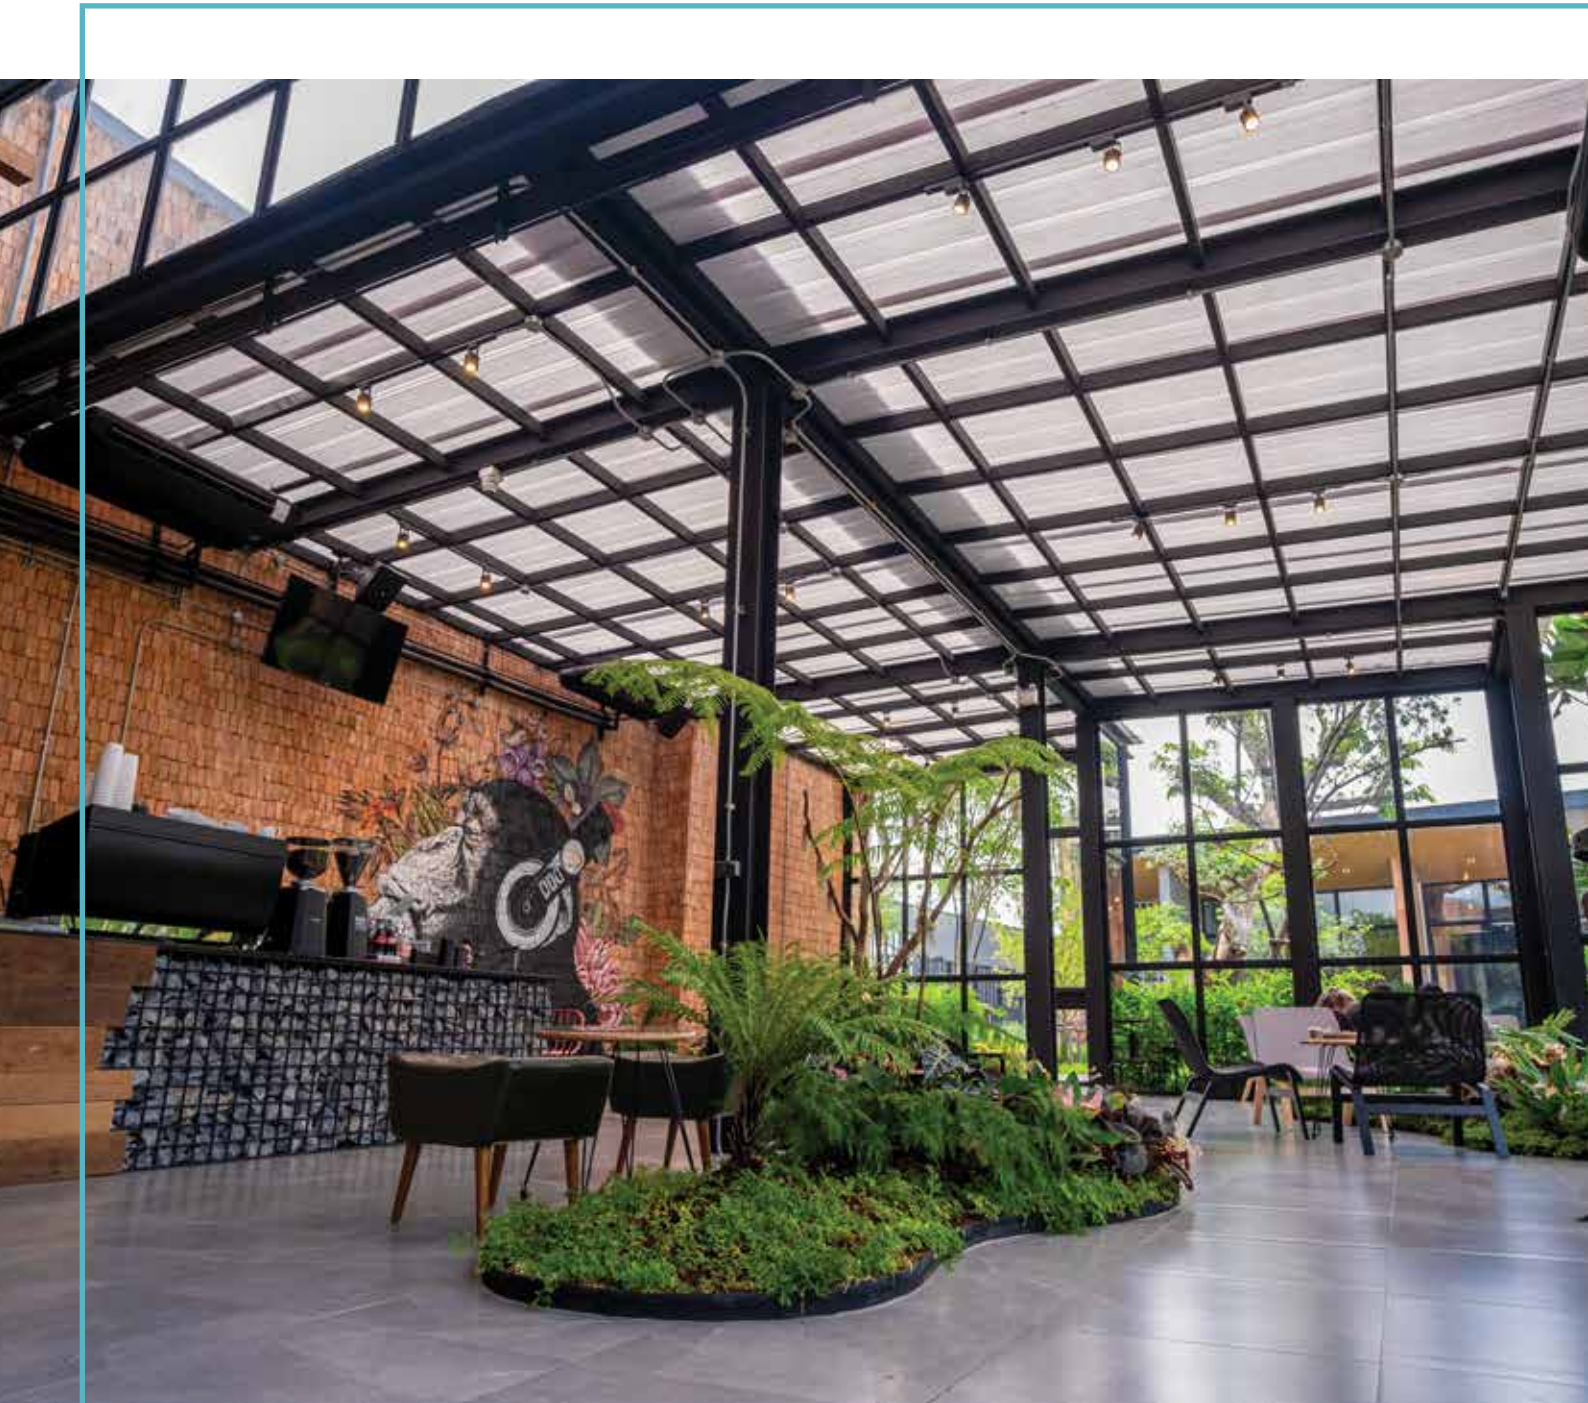

SCAN QR CODE

รับฟรี! สกรูทวิสตามสีแผ่นหลังคาสำหรับติดตั้ง  
6 ตัว / 1 เมตร เมื่อซื้อแผ่นโปร่งแสง คูรูฟ 2, เจอร์ฟ, มินิ โกลด์

พื้นที่ออกแบบประสงคขนาดใหญ่

สีเพ็ร์ลไวท์  
แสงส่องผ่าน 11.8%

พื้นที่โรงจอดรถ  
สีเพอร์ไลท์  
แสงส่องผ่าน 11.8%