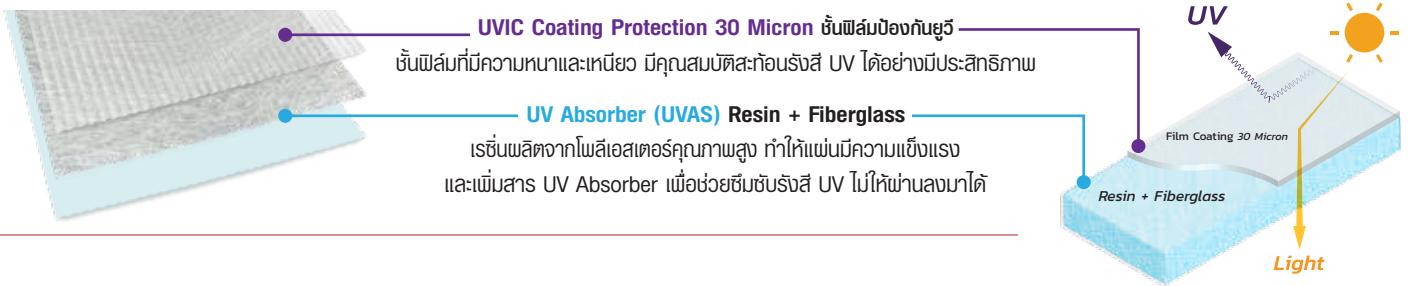

## PHOTO BOOK TRANSLUCENT ROOFING

อินโน-คอนส์ (ประเทศไทย) จำกัด เป็นผู้ผลิตและจัดจำหน่ายงานหลังคา ทั้งในกลุ่มของงานอุตสาหกรรม และ งานบ้านเรือน ภายใต้แบรนด์ “โปรฟาสท์” และได้นำเทคโนโลยีการผลิตขั้นต้นสมัยจาก “ประเทศนิวซีแลนด์” คือระบบ “CHP Technology” ซึ่งเป็นการผลิตแผ่นโปร่งแสงด้วยกระบวนการที่ทำให้แผ่นแท่งตัวสมบูรณ์ตั้งแต่ในไลน์การผลิตด้วยความร้อน จึงทำให้ได้แผ่นโปร่งแสงที่ผิวเรียบไม่เป็นคลื่น กระจายแสงได้ดี ไม่มีฟองอากาศภายในแผ่น มีการเปลี่ยนแปลงของสีน้อย ทำให้ได้แผ่นโปร่งแสงที่มีคุณภาพสูง แข็งแรงทนทาน ใต้มาตรฐาน และมีเฉดสีของแผ่นให้เลือกมากที่สุดในตลาด

### แสงกระจายตัวสม่ำเสมอ

แสงที่ผ่านแผ่นโปร่งแสง อินโน-คอนส์ จะพุ่งกระจายไม่เป็นลำแสง ทำให้แสงสว่าง ส่องได้อย่างทั่วถึง